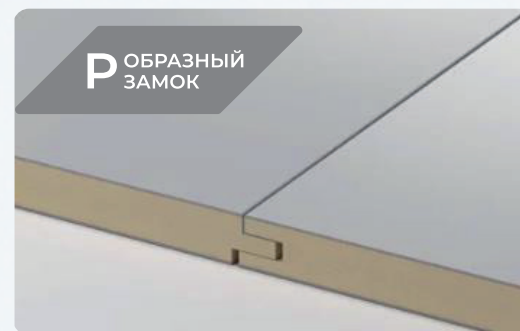

ВЛАГОСТОЙКОСТЬ

ГИБКОСТЬ И ФОРМА

ТОЛЩИНА 5 И 8 ММ

ВИДЫ
СОЕДИНЕНИЙ
ПАНЕЛЕЙ

ДИЗАЙН И ОТДЕЛКА

Стеновые бамбуковые панели доступны в различных фактурах и узорах, что делает их идеальным выбором для создания уютного и оригинального интерьера. Благодаря разнообразию дизайнов открываются безграничные возможности, которые способны подчеркнуть индивидуальность вашего помещения.