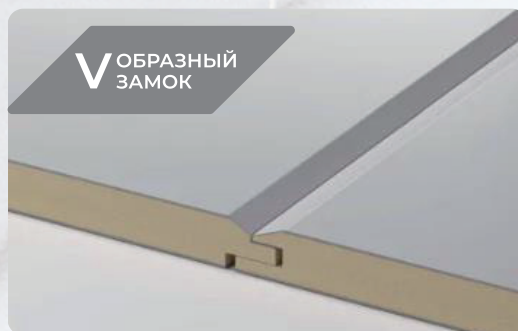

ВЛАГОСТОЙКОСТЬ

ГИБКОСТЬ И ФОРМА

ТОЛЩИНА 5 И 8 ММ

ВИДЫ
СОЕДИНЕНИЙ
ПАНЕЛЕЙ

ДИЗАЙН И ОТДЕЛКА

Стеновые бамбуковые панели доступны в различных фактурах и узорах, что делает их идеальным выбором для создания уютного и оригинального интерьера. Благодаря разнообразию дизайнов открываются безграничные возможности, которые способны подчеркнуть индивидуальность вашего помещения.